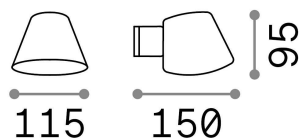

Informations générales

Extérieur - Appliques

Ean	8021696020228
Article	GAS AP1 NERO
Installation	Appliques
Garantie	5 years
Poids brut	0.4 kg
Le volume	0.00198 m ³

Info technique

Poids net	0.32 kg
Classe d'isolation	I
Indice de protection	IP43
Conformité	CE
Température de fonctionnement	0° ~ +40 °C
Dimmer	Determined by the light bulb
Puissance de sortie	220-240 V AC
Source de courant	Not required

Informations sur la source

Source intégrée	Light bulb (not included)
Source remplaçable	No
la puissance	GU10 max 1 x 28 W
Émissions	Direct
Consommation maximale	-