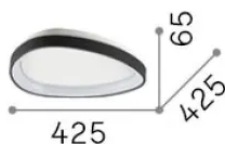

## Intérieur - Plafonniers

<b>Ean</b>	8021696341439
<b>Article</b>	GEMINI PL D042 ON-OFF BIANCO 2700K
<b>Installation</b>	Plafonniers
<b>Garantie</b>	5 years
<b>Poids brut</b>	2.91 kg
<b>Le volume</b>	0.026508 m <sup>3</sup>

## Informations sur la source

<b>Source intégrée</b>	Integrated LED module
<b>Source remplaçable</b>	Replaceable (by qualified operators only)
<b>la puissance</b>	24 W
<b>Émissions</b>	Direct
<b>Consommation maximale</b>	max 24 W
<b>Caractéristiques LED</b>	LED SMD
<b>CCT LED</b>	2700 K
<b>Durée LED (t. 25°C)</b>	50000 h
<b>CRI</b>	> 90
<b>SDCM</b>	3
<b>Angle de faisceau lumineux</b>	130°
<b>Flux du faisceau lumineux</b>	2450 lm
<b>Flux lumineux utile</b>	1800 lm
<b>Risque photobiologique</b>	2