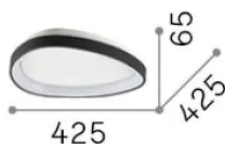

## Intérieur - Plafonniers

<b>Ean</b>	8021696341446
<b>Article</b>	GEMINI PL D042 ON-OFF NERO 2700K
<b>Installation</b>	Plafonniers
<b>Garantie</b>	5 years
<b>Poids brut</b>	2.91 kg
<b>Le volume</b>	0.027075 m <sup>3</sup>

## Informations sur la source

<b>Source intégrée</b>	Integrated LED module
<b>Source remplaçable</b>	Replaceable (by qualified operators only)
<b>la puissance</b>	24 W
<b>Émissions</b>	Direct
<b>Consommation maximale</b>	max 24 W
<b>Caractéristiques LED</b>	LED SMD
<b>CCT LED</b>	2700 K
<b>Durée LED (t. 25°C)</b>	50000 h
<b>CRI</b>	> 90
<b>SDCM</b>	3
<b>Angle de faisceau lumineux</b>	130°
<b>Flux du faisceau lumineux</b>	2450 lm
<b>Flux lumineux utile</b>	1170 lm
<b>Risque photobiologique</b>	2