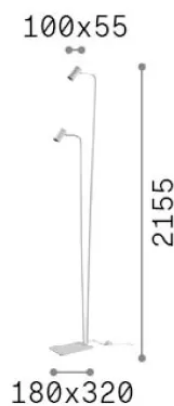

Informations générales

Intérieur - Lampadaires

Ean	8021696345314
Article	GINGER PT2 BIANCO
Installation	Lampadaires
Garantie	5 years
Poids brut	6.84 kg
Le volume	0.02599 m ³

Info technique

Poids net	5.6 kg
Classe d'isolation	II
Indice de protection	IP20
Conformité	CE
Température de fonctionnement	0° ~ +40 °C
Dimmer	Non-dimmable
Puissance de sortie	220-240 V AC
Source de courant	Not required

Informations sur la source

Source intégrée	Light bulb (included)
Source remplaçable	Replaceable
la puissance	GU10 max 2 x 28 W
Émissions	Direct
Consommation maximale	-
Ampoule incluse	123943 GU10 07W 540Lm 3000K CRI90
Recommander l'ampoule	123943 GU10 07W 540Lm 3000K CRI90