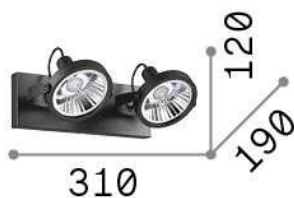

## Intérieur - Plafonniers

<b>Ean</b>	8021696200248
<b>Article</b>	GLIM PL2 NERO
<b>Installation</b>	Plafonniers
<b>Garantie</b>	5 years
<b>Poids brut</b>	1.08 kg
<b>Le volume</b>	0.007394 m <sup>3</sup>

## Info technique

<b>Poids net</b>	0.89 kg
<b>Classe d'isolation</b>	I
<b>Indice de protection</b>	IP20
<b>Conformité</b>	CE
<b>Température de fonctionnement</b>	0° ~ +40 °C
<b>Dimmer</b>	Determined by the light bulb
<b>Puissance de sortie</b>	220-240 V AC
<b>Source de courant</b>	Not required
<b>Ajustabilité</b>	YES

## Informations sur la source

<b>Source intégrée</b>	Light bulb (included)
<b>Source remplaçable</b>	Replaceable
<b>la puissance</b>	GU10 max 2 x 50 W
<b>Émissions</b>	Direct
<b>Consommation maximale</b>	-
<b>Ampoule incluse</b>	1 - E14 OLIVA 4W 3000K CRI80 SATIN