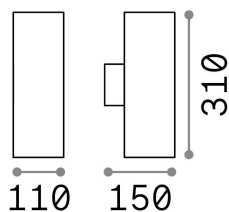

Informations générales

Extérieur - Appliques

Ean	8021696163611
Article	GUN AP2 BIG COFFEE
Installation	Appliques
Garantie	5 years
Poids brut	1.75 kg
Le volume	0.007109 m ³

Info technique

Poids net	1.35 kg
Classe d'isolation	I
Indice de protection	IP54
Conformité	CE
Température de fonctionnement	-15° ~ +45 °C
Dimmer	Determined by the light bulb
Puissance de sortie	220-240 V AC
Source de courant	Not required

Informations sur la source

Source intégrée	Light bulb (not included)
Source remplaçable	No
la puissance	E27 max 2 x 60 W
Émissions	Direct + Indirect
Consommation maximale	-