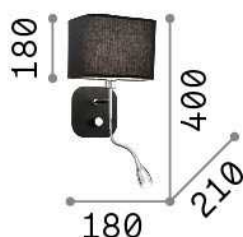

## Intérieur - Appliques

<b>Ean</b>	8021696124162
<b>Article</b>	HOLIDAY AP2 BIANCO
<b>Installation</b>	Appliques
<b>Garantie</b>	5 years
<b>Poids brut</b>	0.9 kg
<b>Le volume</b>	0.011109 m <sup>3</sup>

## Info technique

<b>Poids net</b>	0.64 kg
<b>Classe d'isolation</b>	I
<b>Indice de protection</b>	IP20
<b>Conformité</b>	CE
<b>Température de fonctionnement</b>	0° ~ +40 °C
<b>Dimmer</b>	NO, On-Off
<b>Puissance de sortie</b>	100-240 V AC 50/60 Hz Integrated switch button
<b>Source de courant</b>	In-built, included Replaceable (by qualified operators only), electronic
<b>Ajustabilité</b>	YES

## Informations sur la source

<b>Source intégrée</b>	Light bulb (not included), Integrated LED module
<b>Source remplaçable</b>	Replaceable (LED: by qualified operators only)
<b>la puissance</b>	E14/LED max 1 x 40W / 1.5 W
<b>Émissions</b>	Diffuse + Direct
<b>Consommation maximale</b>	max 40W / LED 1.5 W
<b>Caractéristiques LED</b>	LED SMD BRIDGELUX
<b>CCT LED</b>	3000 K
<b>Durée LED (t. 25°C)</b>	20000 h
<b>CRI</b>	> 80
<b>Angle de faisceau lumineux</b>	23°
<b>Flux du faisceau lumineux</b>	55 lm
<b>Flux lumineux utile</b>	LED 45 lm
<b>Risque photobiologique</b>	2
<b>Ampoule incluse</b>	1 - E14 OLIVA 4W 3000K CRI80 SATIN