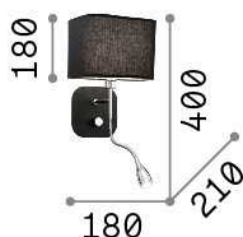

Informations générales

Intérieur - Appliques

Ean	8021696124179
Article	HOLIDAY AP2 NERO
Installation	Appliques
Garantie	5 years
Poids brut	0.9 kg
Le volume	0.011109 m³

Info technique

Poids net	0.64 kg
Classe d'isolation	I
Indice de protection	IP20
Conformité	CE
Température de fonctionnement	0° ~ +40 °C
Dimmer	NO, On-Off
Puissance de sortie	100-240 V AC 50/60 Hz Integrated switch button
Source de courant	In-built, included Replaceable (by qualified operators only), electronic
Ajustabilité	YES

Informations sur la source

Source intégrée	Light bulb (not included), Integrated LED module
Source remplaçable	Replaceable (LED: by qualified operators only)
la puissance	E14/LED max 1 x 40W / 1.5 W
Émissions	Diffuse + Direct
Consommation maximale	max 40W / LED 1.5 W
Caractéristiques LED	LED SMD BRIDGELUX
CCT LED	3000 K
Durée LED (t. 25°C)	20000 h
CRI	> 80
Angle de faisceau lumineux	23°
Flux du faisceau lumineux	55 lm
Flux lumineux utile	LED 45 lm
Risque photobiologique	2
Ampoule incluse	1 - E14 OLIVA 4W 3000K CRI80 SATIN