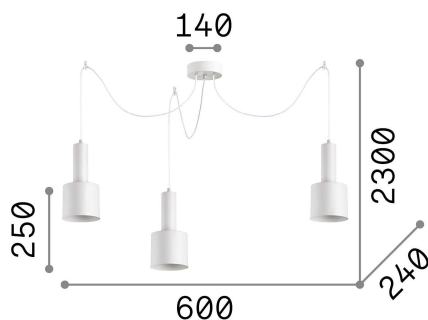

Informations générales

Intérieur - Suspensions

Ean	8021696231594
Article	HOLLY SP3 NERO
Installation	Suspensions
Garantie	5 years
Poids brut	3.5 kg
Le volume	0.025375 m ³

Info technique

Poids net	2.74 kg
Classe d'isolation	II
Indice de protection	IP20
Conformité	CE
Température de fonctionnement	0° ~ +40 °C
Dimmer	Determined by the light bulb
Puissance de sortie	220-240 V AC
Source de courant	Not required

Informations sur la source

Source intégrée	Light bulb (not included)
Source remplaçable	No
la puissance	E27 max 3 x 60 W
Émissions	Direct
Consommation maximale	-