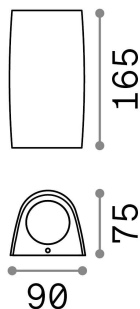

Informations générales

Extérieur - Appliques

Ean	8021696147819
Article	KEOPE AP2 NERO
Installation	Appliques
Garantie	5 years
Poids brut	0.55 kg
Le volume	0.003335 m ³

Info technique

Poids net	0.45 kg
Classe d'isolation	II
Indice de protection	IP55
Conformité	CE
Température de fonctionnement	-15° ~ +45 °C
Dimmer	Determined by the light bulb
Puissance de sortie	220-240 V AC
Source de courant	Not required
Résistance à la charge	IK10

Informations sur la source

Source intégrée	Light bulb (included, settable CCT 2700 / 4000 K)
Source remplaçable	Replaceable
la puissance	GU10 max 2 x 6 W
Émissions	Direct + Indirect
Consommation maximale	-
Ampoule incluse	1 - E14 OLIVA 4W 3000K CRI80 SATIN