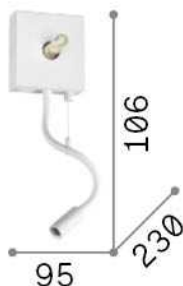

Informations générales

Intérieur - Appliques

Ean	8021696321578
Article	KID MAP2 BIANCO
Installation	Appliques
Garantie	5 years
Poids brut	0.44 kg
Le volume	0.001658 m ³

Info technique

Poids net	0.35 kg
Classe d'isolation	II
Indice de protection	IP20
Conformité	CE
Température de fonctionnement	0° ~ +40 °C
Dimmer	NO, On-Off
Puissance de sortie	220-240 V AC 50/60 Hz Integrated switch button
Source de courant	In-built, included Replaceable (by qualified operators only), electronic
Accessoires non inclus	Decorative diffuser

Informations sur la source

Source intégrée	Light bulb (included), Integrated LED module
Source remplaçable	Replaceable (by qualified operators only)
la puissance	3 W
Émissions	Diffuse + Direct
Consommation maximale	max 3,00 W
Caractéristiques LED	-
CCT LED	3000 K
Durée LED (t. 25°C)	-
CRI	> 90
Angle de faisceau lumineux	23°
Flux du faisceau lumineux	160 lm
Flux lumineux utile	140 lm
Risque photobiologique	2