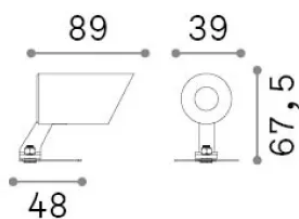

Informations générales

Extérieur - Appliques

Ean	8021696331355
Article	KOALA AP 3W
Installation	Appliques
Garantie	5 years
Poids brut	0.56 kg
Le volume	0.001386 m ³

Info technique

Poids net	0.52 kg
Classe d'isolation	III
Indice de protection	IP65
Conformité	CE
Température de fonctionnement	-15° ~ +45 °C
Dimmer	Non-dimmable, On-Off
Puissance de sortie	24 V DC
Source de courant	Required, remoted, not included

Informations sur la source

Source intégrée	Integrated LED module
Source remplaçable	No
la puissance	LED 3 W
Émissions	Direct
Consommation maximale	max 3 W
Caractéristiques LED	LED SMD
CCT LED	3000 K
Durée LED (t. 25°C)	35000 h
CRI	> 90
SDCM	3
Angle de faisceau lumineux	32°
Flux du faisceau lumineux	250 lm
Flux lumineux utile	210 lm
Risque photobiologique	EXEMPT