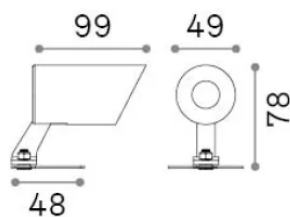

Informations générales

Extérieur - Appliques

Ean	8021696345666
Article	KOALA AP 7W
Installation	Appliques
Garantie	5 years
Poids brut	0.68 kg
Le volume	0.001386 m ³

Info technique

Poids net	0.64 kg
Classe d'isolation	III
Indice de protection	IP65
Conformité	CE
Température de fonctionnement	-15° ~ +45 °C
Dimmer	Non-dimmable, On-Off
Puissance de sortie	24 V DC
Source de courant	Required, remoted, not included

Informations sur la source

Source intégrée	Integrated LED module
Source remplaçable	No
la puissance	LED 7 W
Émissions	Direct
Consommation maximale	max 7 W
Caractéristiques LED	LED COB
CCT LED	3000 K
Durée LED (t. 25°C)	35000 h
CRI	> 90
SDCM	3
Angle de faisceau lumineux	35°
Flux du faisceau lumineux	630 lm
Flux lumineux utile	340 lm
Risque photobiologique	EXEMPT