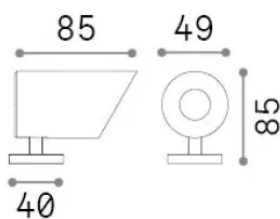

Informations générales

Extérieur - Projecteurs

Ean	8021696349596
Article	KOALA PR 7W CON BASE
Installation	Projecteurs
Garantie	5 years
Poids brut	0.64 kg
Le volume	0.001386 m ³

Info technique

Poids net	0.6 kg
Classe d'isolation	III
Indice de protection	IP65
Conformité	CE
Température de fonctionnement	-15° ~ +45 °C
Dimmer	Non-dimmable, On-Off
Puissance de sortie	24 V DC
Source de courant	Required, remoted, not included

Informations sur la source

Source intégrée	Integrated LED module
Source remplaçable	No
la puissance	LED 7 W
Émissions	Direct
Consommation maximale	max 7 W
Caractéristiques LED	LED COB
CCT LED	3000 K
Durée LED (t. 25°C)	35000 h
CRI	> 90
SDCM	3
Angle de faisceau lumineux	35°
Flux du faisceau lumineux	630 lm
Flux lumineux utile	340 lm
Risque photobiologique	EXEMPT