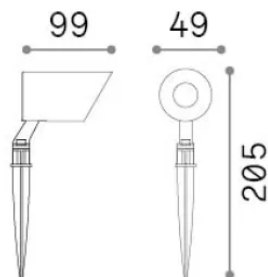

Informations générales

Extérieur - Projecteurs

Ean	8021696331386
Article	KOALA PR 7W CON PICCHETTO
Installation	Projecteurs
Garantie	5 years
Poids brut	0.63 kg
Le volume	0.001386 m ³

Info technique

Poids net	0.6 kg
Classe d'isolation	III
Indice de protection	IP65
Conformité	CE
Température de fonctionnement	-15° ~ +45 °C
Dimmer	Non-dimmable, On-Off
Puissance de sortie	24 V DC
Source de courant	Required, remoted, not included

Informations sur la source

Source intégrée	Integrated LED module
Source remplaçable	No
la puissance	LED 7 W
Émissions	Direct
Consommation maximale	max 7 W
Caractéristiques LED	LED COB
CCT LED	3000 K
Durée LED (t. 25°C)	35000 h
CRI	> 90
SDCM	3
Angle de faisceau lumineux	35°
Flux du faisceau lumineux	630 lm
Flux lumineux utile	340 lm
Risque photobiologique	EXEMPT