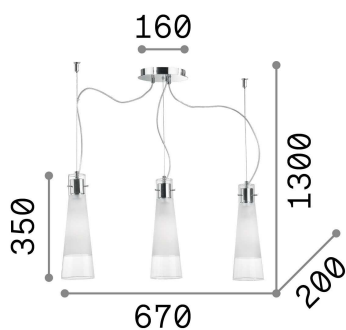

## Intérieur - Suspensions

<b>Ean</b>	8021696033952
<b>Article</b>	KUKY SP3
<b>Installation</b>	Suspensions
<b>Garantie</b>	5 years
<b>Poids brut</b>	3.34 kg
<b>Le volume</b>	0.046354 m <sup>3</sup>

## Info technique

<b>Poids net</b>	2.51 kg
<b>Classe d'isolation</b>	I
<b>Indice de protection</b>	IP20
<b>Conformité</b>	CE
<b>Température de fonctionnement</b>	0° ~ +40 °C
<b>Dimmer</b>	Determined by the light bulb
<b>Puissance de sortie</b>	220-240 V AC
<b>Source de courant</b>	Not required

## Informations sur la source

<b>Source intégrée</b>	Light bulb (not included)
<b>Source remplaçable</b>	No
<b>la puissance</b>	E27 max 3 x 60 W
<b>Émissions</b>	Diffuse
<b>Consommation maximale</b>	-