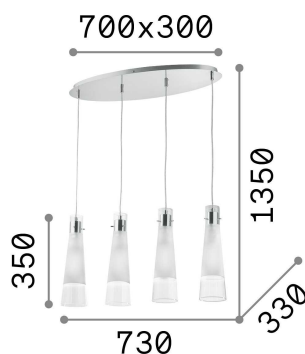

Informations générales

Intérieur - Suspensions

Ean	8021696023038
Article	KUKY SP4
Installation	Suspensions
Garantie	5 years
Poids brut	5.96 kg
Le volume	0.07656 m ³

Info technique

Poids net	4.58 kg
Classe d'isolation	I
Indice de protection	IP20
Conformité	CE
Température de fonctionnement	0° ~ +40 °C
Dimmer	Determined by the light bulb
Puissance de sortie	220-240 V AC
Source de courant	Not required

Informations sur la source

Source intégrée	Light bulb (not included)
Source remplaçable	No
la puissance	E27 max 4 x 60 W
Émissions	Diffuse
Consommation maximale	-