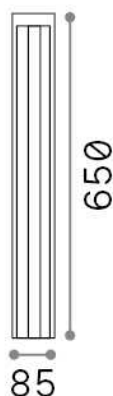

Informations générales

Extérieur - Lampadaires

Ean	8021696306858
Article	KURT PT COFFEE 3000K
Installation	Lampadaires
Garantie	5 years
Poids brut	2.2 kg
Le volume	0.006002 m ³

Info technique

Poids net	1.93 kg
Classe d'isolation	I
Indice de protection	IP54
Conformité	CE
Température de fonctionnement	-15° ~ +45 °C
Dimmer	NO, On-Off
Puissance de sortie	100-240 V AC 50/60 Hz
Source de courant	In-built, included NO, electronic

Informations sur la source

Source intégrée	Integrated LED module
Source remplaçable	No
la puissance	12 W
Émissions	Direct Asymmetrical
Consommation maximale	max 12,00 W
Caractéristiques LED	LED COB
CCT LED	3000 K
Durée LED (t. 25°C)	30000 h
CRI	> 80
SDCM	3
Angle de faisceau lumineux	-
Flux du faisceau lumineux	1200 lm
Flux lumineux utile	240 lm
Risque photobiologique	1