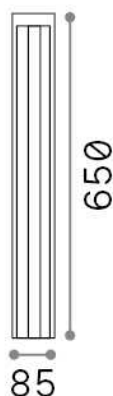

Informations générales

Extérieur - Lampadaires

Ean	8021696294032
Article	KURT PT GRIGIO 4000K
Installation	Lampadaires
Garantie	5 years
Poids brut	2.2 kg
Le volume	0.006002 m ³

Info technique

Poids net	1.93 kg
Classe d'isolation	I
Indice de protection	IP54
Conformité	CE
Température de fonctionnement	-15° ~ +45 °C
Dimmer	NO, On-Off
Puissance de sortie	100-240 V AC 50/60 Hz
Source de courant	In-built, included NO, electronic

Informations sur la source

Source intégrée	Integrated LED module
Source remplaçable	No
la puissance	12 W
Émissions	Direct Asymmetrical
Consommation maximale	max 12,00 W
Caractéristiques LED	LED COB
CCT LED	4000 K
Durée LED (t. 25°C)	30000 h
CRI	> 80
SDCM	3
Angle de faisceau lumineux	-
Flux du faisceau lumineux	1250 lm
Flux lumineux utile	250 lm
Risque photobiologique	1