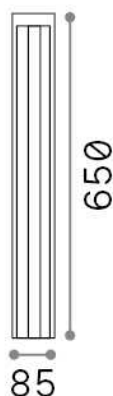

Informations générales

Extérieur - Lampadaires

Ean	8021696293172
Article	KURT PT NERO 4000K
Installation	Lampadaires
Garantie	5 years
Poids brut	2.2 kg
Le volume	0.006002 m ³

Info technique

Poids net	1.93 kg
Classe d'isolation	I
Indice de protection	IP54
Conformité	CE
Température de fonctionnement	-15° ~ +45 °C
Dimmer	NO, On-Off
Puissance de sortie	100-240 V AC 50/60 Hz
Source de courant	In-built, included NO, electronic

Informations sur la source

Source intégrée	Integrated LED module
Source remplaçable	No
la puissance	12 W
Émissions	Direct Asymmetrical
Consommation maximale	max 12,00 W
Caractéristiques LED	LED COB
CCT LED	4000 K
Durée LED (t. 25°C)	30000 h
CRI	> 80
SDCM	3
Angle de faisceau lumineux	-
Flux du faisceau lumineux	1250 lm
Flux lumineux utile	250 lm
Risque photobiologique	1