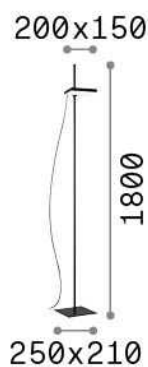

Informations générales

Intérieur - Lampadaires

Ean	8021696321585
Article	LIFT PT BIANCO
Installation	Lampadaires
Garantie	5 years
Poids brut	5.86 kg
Le volume	0.0195 m ³

Info technique

Poids net	5.15 kg
Classe d'isolation	II
Indice de protection	IP20
Conformité	CE
Température de fonctionnement	0° ~ +40 °C
Dimmer	NO, On-Off
Puissance de sortie	220-240 V AC 50/60 Hz Integrated switch button
Source de courant	In-built, included Replaceable (by qualified operators only), electronic
Ajustabilité	orizz 0-36°, vert. 0-360°

Informations sur la source

Source intégrée	Integrated LED module
Source remplaçable	Replaceable (by qualified operators only)
la puissance	LED 17 W
Émissions	Indirect
Consommation maximale	max 17,00 W
Caractéristiques LED	LED SMD
CCT LED	3000 K
Durée LED (t. 25°C)	50000 h
CRI	> 90
Flux du faisceau lumineux	1950 lm
Flux lumineux utile	1590 lm
Ampoule incluse	1 - E14 OLIVA 4W 3000K CRI80 SATIN