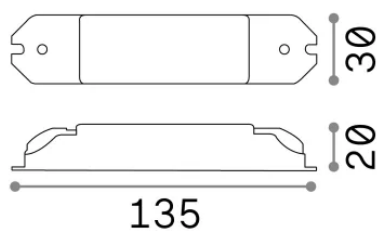

**Informations générales****Téchnique - Accessoire**

<b>Ean</b>	8021696267982
<b>Article</b>	LIKA DRIVER DALI/PUSH 12W 700mA
<b>Installation</b>	Accessoire
<b>Garantie</b>	5 years
<b>Poids brut</b>	0.1 kg
<b>Le volume</b>	0.000123 m <sup>3</sup>

**Info technique**

<b>Poids net</b>	0.08 kg
<b>Conformité</b>	CE
<b>Température de fonctionnement</b>	0° ~ +40 °C
<b>Dimmer</b>	Dimmable, DALI / Push
<b>Type d'accessoire</b>	-
<b>Puissance de sortie</b>	220-240 V AC max 700 mA CC