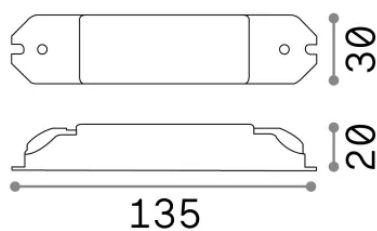

Informations générales

Technique - Accessoire

Ean	8021696267999
Article	LIKA DRIVER DALI/PUSH 12W 700mA
Installation	Accessoire
Garantie	5 years
Poids brut	0.1 kg
Le volume	0.000123 m ³

Info technique

Poids net	0.08 kg
Conformité	CE
Température de fonctionnement	0° ~ +40 °C
Dimmer	Dimmable, DALI / Push
Type d'accessoire	-
Puissance de sortie	220-240 V AC max 700 mA CC