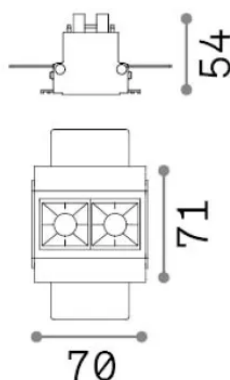

Informations générales

Technique - Lampes à encastrer

Ean	8021696341750
Article	LIKA FI TRIMLESS 06W 2700K BK
Installation	Lampes à encastrer
Garantie	5 years
Poids brut	0.25 kg
Le volume	0.000874 m ³

Info technique

Informations sur la source

Source intégrée	Integrated LED module
Source remplaçable	Replaceable (by qualified operators only)
la puissance	6 W
Émissions	Direct
Consommation maximale	max 6 W
Caractéristiques LED	LED SMD OSRAM
CCT LED	2700 K
Durée LED (t. 25°C)	50000 h
CRI	> 90
SDCM	3
Angle de faisceau lumineux	29°
UGR Maximum	< 16
Flux du faisceau lumineux	360 lm
Flux lumineux utile	250 lm
Risque photobiologique	2