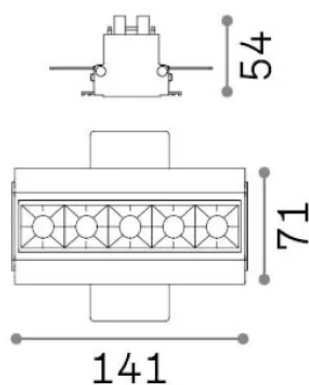

Informations générales

Technique - Lampes à encastrer

Ean	8021696341767
Article	LIKA FI TRIMLESS 12W 2700K BK
Installation	Lampes à encastrer
Garantie	5 years
Poids brut	0.51 kg
Le volume	0.001292 m ³

Info technique

Informations sur la source

Source intégrée	Integrated LED module
Source remplaçable	Replaceable (by qualified operators only)
la puissance	12,5 W
Émissions	Direct
Consommation maximale	max 12,5 W
Caractéristiques LED	LED SMD OSRAM
CCT LED	2700 K
Durée LED (t. 25°C)	50000 h
CRI	> 90
SDCM	3
Angle de faisceau lumineux	29°
UGR Maximum	< 16
Flux du faisceau lumineux	970 lm
Flux lumineux utile	670 lm
Risque photobiologique	2