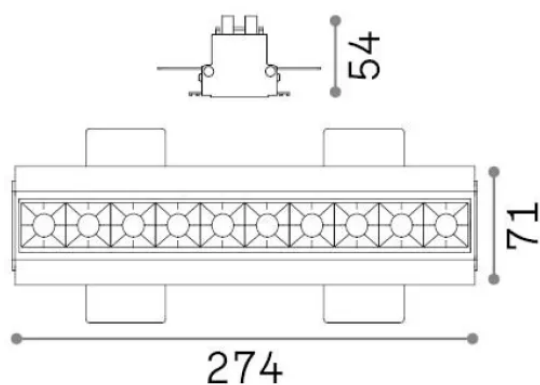

Informations générales

Technique - Lampes à encastrer

Ean	8021696341774
Article	LIKA FI TRIMLESS 20W 2700K BK
Installation	Lampes à encastrer
Garantie	5 years
Poids brut	0.85 kg
Le volume	0.00221 m ³

Info technique

Poids net	0.76 kg
Classe d'isolation	II
Indice de protection	IP20
Conformité	CE
Température de fonctionnement	0° ~ +40 °C [DO NOT COVER]
Dimmer	Non-dimmable, On-Off
Puissance de sortie	220-240 V AC 50/60 Hz
Source de courant	Separate, included Replaceable (by qualified operators only), electronic
Accessoires non inclus	Dimmable driver

Informations sur la source

Source intégrée	Integrated LED module
Source remplaçable	Replaceable (by qualified operators only)
la puissance	20 W
Émissions	Direct
Consommation maximale	max 20 W
Caractéristiques LED	LED SMD OSRAM
CCT LED	2700 K
Durée LED (t. 25°C)	50000 h
CRI	> 90
SDCM	3
Angle de faisceau lumineux	29°
UGR Maximum	< 16
Flux du faisceau lumineux	1950 lm
Flux lumineux utile	1350 lm
Risque photobiologique	2