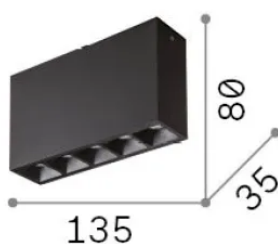

## Intérieur - Plafonniers

<b>Ean</b>	8021696248530
<b>Article</b>	LIKA PL BIANCO
<b>Installation</b>	Plafonniers
<b>Garantie</b>	5 years
<b>Poids brut</b>	0.45 kg
<b>Le volume</b>	0.00108 m <sup>3</sup>

## Informations sur la source

<b>Source intégrée</b>	Integrated LED module
<b>Source remplaçable</b>	Replaceable (by qualified operators only)
<b>la puissance</b>	12,5 W
<b>Émissions</b>	Direct
<b>Consommation maximale</b>	max 12,5 W
<b>Caractéristiques LED</b>	LED SMD OSRAM
<b>CCT LED</b>	3000 K
<b>Durée LED (t. 25°C)</b>	50000 h
<b>CRI</b>	> 90
<b>SDCM</b>	3
<b>Angle de faisceau lumineux</b>	44°
<b>UGR Maximum</b>	< 16
<b>Flux du faisceau lumineux</b>	1200 lm
<b>Flux lumineux utile</b>	1060 lm
<b>Risque photobiologique</b>	2