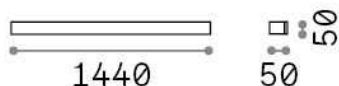

Informations sur la source

Source intégrée	Integrated LED module
Source remplaçable	No
la puissance	LED 23 W
Émissions	Indirect
Consommation maximale	max 23,00 W
Caractéristiques LED	LED SMD
CCT LED	3000 K
Durée LED (t. 25°C)	30000 h
CRI	> 90
Flux du faisceau lumineux	2600 lm
Flux lumineux utile	1920 lm
Risque photobiologique	EXEMPT
Ampoule incluse	1 - E14 OLIVA 4W 3000K CRI80 SATIN