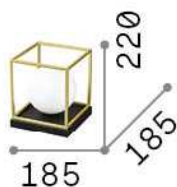

Informations sur la source

Source intégrée	Light bulb (not included)
Source remplaçable	No
la puissance	E14 max 1 x 28 W
Émissions	Diffuse
Consommation maximale	-