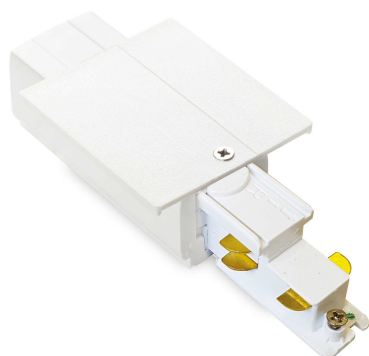

Informations générales

Technique - Accessoire

Ean	8021696256085
Article	LINK TRIM MAIN CONNECTOR END LEFT DALI 1-10V WH
Installation	Accessoire
Garantie	5 years
Poids brut	0.09 kg
Le volume	0.000377 m ³

Info technique

Poids net	0.09 kg
Conformité	CE
Dimmer	Dimmable, 1-10V / DALI
Type d'accessoire	Required / 1 kit for each electrical input connection, max 210W
Puissance de sortie	120-240 V AC 50 Hz