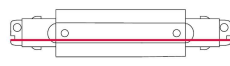

Info technique

Poids net	0.12 kg
Conformité	CE
Efficacité à pleine charge	X
Type d'accessoire	Required / 1 kit for each electrical input connection, max 210W
Puissance de sortie	120-240 V AC 50 Hz