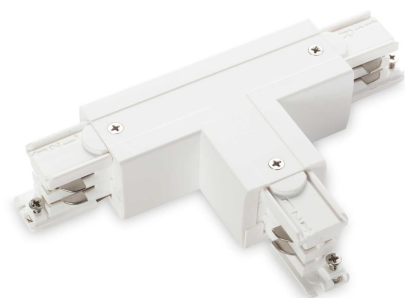

Informations générales

Technique - Accessoire

Ean	8021696324289
Article	LINK TRIMLESS T-CONNECTOR LEFT ON-OFF WH
Installation	Accessoire
Garantie	5 years
Poids brut	0.34 kg
Le volume	0.000512 m ³

Info technique

Poids net	0.19 kg
Conformité	CE
Efficacité à pleine charge	x
Type d'accessoire	Optional / 1 kit for each 3-way connection
Puissance de sortie	120-240 V AC 50 Hz