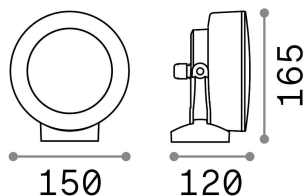

Informations générales

Extérieur - Appliques

Ean	8021696145303
Article	LITIO AP1 BIANCO
Installation	Appliques
Garantie	5 years
Poids brut	0.8 kg
Le volume	0.00442 m ³

Info technique

Poids net	0.69 kg
Classe d'isolation	II
Indice de protection	IP66
Conformité	CE
Température de fonctionnement	-60° ~ +90 °C
Dimmer	Determined by the light bulb
Puissance de sortie	220-240 V AC
Source de courant	Not required
Résistance à la charge	IK10
Ajustabilité	YES

Informations sur la source

Source intégrée	Light bulb (included, settable CCT 3000 / 4000 / 6500 K)
Source remplaçable	Replaceable
la puissance	GX53 max 1 x 10 W
Émissions	Direct
Consommation maximale	-
Ampoule incluse	1 - E14 OLIVA 4W 3000K CRI80 SATIN