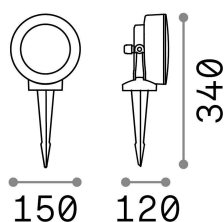

Informations générales

Extérieur - Projecteurs

Ean	8021696145358
Article	LITIO PR1 NERO
Installation	Projecteurs
Garantie	5 years
Poids brut	0.78 kg
Le volume	0.00442 m ³

Info technique

Poids net	0.73 kg
Classe d'isolation	II
Indice de protection	IP66
Conformité	CE
Température de fonctionnement	-60° ~ +90 °C
Dimmer	Determined by the light bulb
Puissance de sortie	220-240 V AC
Source de courant	Not required
Résistance à la charge	IK10
Ajustabilité	YES

Informations sur la source

Source intégrée	Light bulb (included, settable CCT 3000 / 4000 / 6500 K)
Source remplaçable	Replaceable
la puissance	GX53 max 1 x 10 W
Émissions	Direct
Consommation maximale	-
Ampoule incluse	1 - E14 OLIVA 4W 3000K CRI80 SATIN