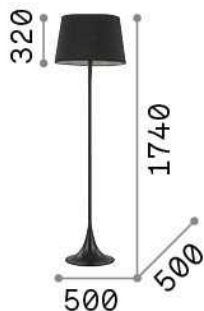

## Intérieur - Lampadaires

<b>Ean</b>	8021696110233
<b>Article</b>	LONDON PT1 BIANCO
<b>Installation</b>	Lampadaires
<b>Garantie</b>	5 years
<b>Poids brut</b>	7.12 kg
<b>Le volume</b>	-