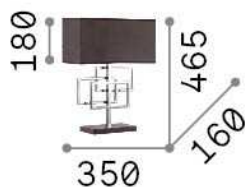

Informations générales

Intérieur - Lampes de table

Ean	8021696201115
Article	LUXURY TL1
Installation	Lampes de table
Garantie	5 years
Poids brut	3.37 kg
Le volume	0.033264 m ³

Info technique

Poids net	2.89 kg
Classe d'isolation	II
Indice de protection	IP20
Conformité	CE
Température de fonctionnement	0° ~ +40 °C
Dimmer	NO
Puissance de sortie	220-240 V AC Integrated switch button
Source de courant	Not required

Informations sur la source

Source intégrée	Light bulb (not included)
Source remplaçable	No
la puissance	E27 max 1 x 60 W
Émissions	Direct + Indirect
Consommation maximale	-