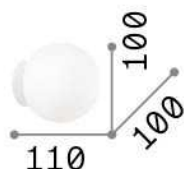

Informations générales

Intérieur - Appliques

Ean	8021696310787
Article	MAPA BIANCO AP1 D10
Installation	Appliques
Garantie	5 years
Poids brut	0.43 kg
Le volume	0.002503 m ³

Info technique

Poids net	0.23 kg
Classe d'isolation	II
Indice de protection	IP20
Conformité	CE
Température de fonctionnement	0° ~ +40 °C
Dimmer	Determined by the light bulb
Puissance de sortie	220-240 V AC
Source de courant	Not required