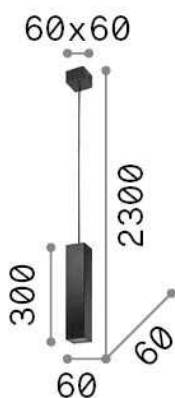

## Intérieur - Lampes de table

<b>Ean</b>	8021696000206
<b>Article</b>	MAPA BIANCO TL1 D40
<b>Installation</b>	Lampes de table
<b>Garantie</b>	5 years
<b>Poids brut</b>	4.41 kg
<b>Le volume</b>	0.135424 m <sup>3</sup>

## Informations sur la source

<b>Source intégrée</b>	Light bulb (not included)
<b>Source remplaçable</b>	No
<b>la puissance</b>	E27 max 1 x 42 W
<b>Émissions</b>	Diffuse
<b>Consommation maximale</b>	-