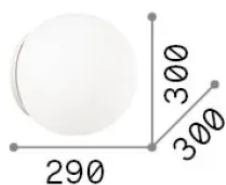

Informations générales

Intérieur - Appliques

Ean	8021696059822
Article	MAPA AP1 D30
Installation	Appliques
Garantie	5 years
Poids brut	2.65 kg
Le volume	0.064676 m ³

Info technique

Poids net	1.66 kg
Classe d'isolation	II
Indice de protection	IP20
Conformité	CE
Température de fonctionnement	0° ~ +40 °C
Dimmer	Non-dimmable
Puissance de sortie	220-240 V AC
Source de courant	Not required

Informations sur la source

Source intégrée	Light bulb (not included)
Source remplaçable	No
la puissance	E27 max 1 x 42 W
Émissions	Diffuse
Consommation maximale	-
Recommander l'ampoule	101279 E27 SFERA 4W 3000K CRI80 TRASP