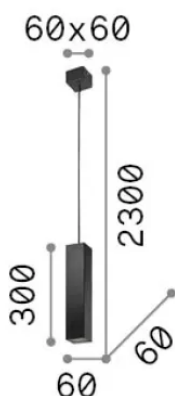

Informations générales

Intérieur - Lampes de table

Ean	8021696000206
Article	MAPA TL1 D40
Installation	Lampes de table
Garantie	5 years
Poids brut	4.41 kg
Le volume	0.135424 m ³

Info technique

Poids net	3.52 kg
Classe d'isolation	II
Indice de protection	IP20
Conformité	CE
Température de fonctionnement	0° ~ +40 °C
Dimmer	Non-dimmable
Puissance de sortie	220-240 V AC
Source de courant	Not required

Informations sur la source

Source intégrée	Light bulb (not included)
Source remplaçable	No
la puissance	E27 max 1 x 42 W
Émissions	Diffuse
Consommation maximale	-
Recommander l'ampoule	119571 E27 GOCCIA 08W 3000K CRI80 TRASP