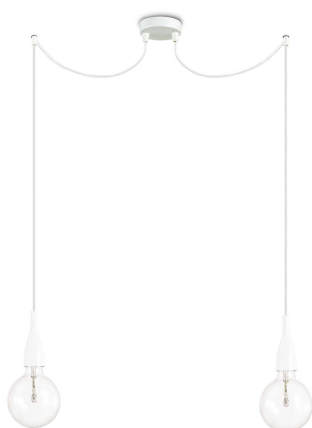

## Intérieur - Suspensions

<b>Ean</b>	8021696112718
<b>Article</b>	MINIMAL SP2 BIANCO OPACO
<b>Installation</b>	Suspensions
<b>Garantie</b>	5 years
<b>Poids brut</b>	1.51 kg
<b>Le volume</b>	0.01705 m <sup>3</sup>

## Informations sur la source

<b>Source intégrée</b>	Light bulb (included)
<b>Source remplaçable</b>	Replaceable
<b>la puissance</b>	E27 max 2 x 60 W
<b>Émissions</b>	Diffuse
<b>Consommation maximale</b>	-
<b>Ampoule incluse</b>	1 - E14 OLIVA 4W 3000K CRI80 SATIN