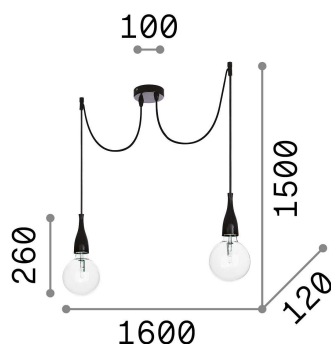

## Intérieur - Suspensions

<b>Ean</b>	8021696112718
<b>Article</b>	MINIMAL SP2 BIANCO OPACO
<b>Installation</b>	Suspensions
<b>Garantie</b>	5 years
<b>Poids brut</b>	1.51 kg
<b>Le volume</b>	0.01705 m <sup>3</sup>

## Info technique

<b>Poids net</b>	0.9 kg
<b>Classe d'isolation</b>	I
<b>Indice de protection</b>	IP20
<b>Conformité</b>	CE
<b>Température de fonctionnement</b>	0° ~ +40 °C
<b>Dimmer</b>	Determined by the light bulb
<b>Puissance de sortie</b>	220-240 V AC
<b>Source de courant</b>	Not required

## Informations sur la source

<b>Source intégrée</b>	Light bulb (included)
<b>Source remplaçable</b>	Replaceable
<b>la puissance</b>	E27 max 2 x 60 W
<b>Émissions</b>	Diffuse
<b>Consommation maximale</b>	-
<b>Ampoule incluse</b>	1 - E14 OLIVA 4W 3000K CRI80 SATIN