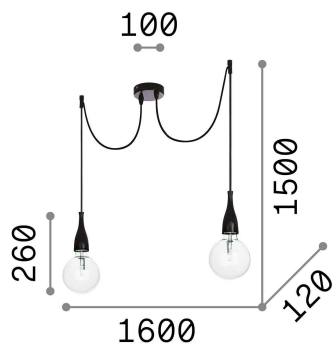

Informations générales

Intérieur - Suspensions

Ean	8021696112671
Article	MINIMAL SP2 NERO OPACO
Installation	Suspensions
Garantie	5 years
Poids brut	1.51 kg
Le volume	0.01705 m ³

Info technique

Poids net	0.9 kg
Classe d'isolation	I
Indice de protection	IP20
Conformité	CE
Température de fonctionnement	0° ~ +40 °C
Dimmer	Determined by the light bulb
Puissance de sortie	220-240 V AC
Source de courant	Not required

Informations sur la source

Source intégrée	Light bulb (included)
Source remplaçable	Replaceable
la puissance	E27 max 2 x 60 W
Émissions	Diffuse
Consommation maximale	-
Ampoule incluse	1 - E14 OLIVA 4W 3000K CRI80 SATIN