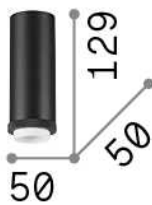

Informations générales

Intérieur - Plafonniers

Ean	8021696292830
Article	MIX UP MPL1 NERO
Installation	Plafonniers
Garantie	5 years
Poids brut	0.3 kg
Le volume	0.00054 m³

Info technique

Poids net	0.27 kg
Classe d'isolation	II
Indice de protection	IP20
Conformité	CE
Température de fonctionnement	0° ~ +40 °C
Dimmer	Determined by the light bulb
Puissance de sortie	220-240 V AC
Source de courant	Not required
Accessoires non inclus	Lampshade

Informations sur la source

Source intégrée	Light bulb (not included)
Source remplaçable	No
la puissance	E27 max1 x 60 W
Émissions	Diffuse
Consommation maximale	-
Caractéristiques LED	-
CCT LED	-
Durée LED (t. 25°C)	-
CRI	-
Angle de faisceau lumineux	-
Flux lumineux utile	-