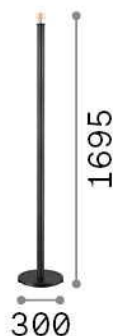

Informations générales

Intérieur - Lampadaires

| | |
|---------------------|--------------------|
| Ean | 8021696328164 |
| Article | MIX UP MPT1 BIANCO |
| Installation | Lampadaires |
| Garantie | 5 years |
| Poids brut | 8.5 kg |
| Le volume | - |

Info technique

| | |
|--------------------------------------|--|
| Poids net | 8.5 kg |
| Classe d'isolation | II |
| Indice de protection | IP20 |
| Conformité | CE |
| Température de fonctionnement | 0° ~ +40 °C |
| Dimmer | NO |
| Puissance de sortie | 220-240 V AC Integrated switch button |
| Source de courant | Not required |
| Accessoires non inclus | Lampshade |