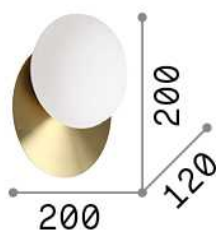

Informations générales

Intérieur - Appliques

Ean	8021696306940
Article	NINFEA AP1 BIANCO
Installation	Appliques
Garantie	5 years
Poids brut	1.25 kg
Le volume	0.008379 m ³

Info technique

Poids net	0.8 kg
Classe d'isolation	II
Indice de protection	IP20
Conformité	CE
Température de fonctionnement	0° ~ +40 °C
Dimmer	Determined by the light bulb
Puissance de sortie	220-240 V AC
Source de courant	Not required