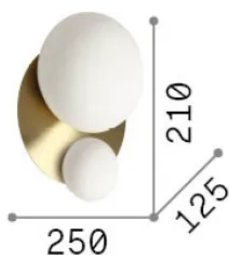

Informations sur la source

Source intégrée	Light bulb (included)
Source remplaçable	Replaceable
la puissance	GX53 max 2 x 4 W
Émissions	Diffuse
Consommation maximale	-
Ampoule incluse	209043 G9 3.0W 3000K CRI80
Recommander l'ampoule	305486 G9 4.0W 3000K CRI80