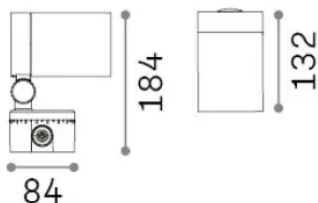

Informations générales

Extérieur - Lampadaires

Ean	8021696337531
Article	O-ZONE PT BIG
Installation	Lampadaires
Garantie	5 years
Poids brut	1.5 kg
Le volume	0.006032 m ³

Info technique

Poids net	1.2 kg
Classe d'isolation	I
Indice de protection	IP66
Conformité	CE
Température de fonctionnement	-15° ~ +45 °C
Dimmer	Non-dimmable, On-Off
Puissance de sortie	220-240 V AC 50/60 Hz
Source de courant	In-built, included Replaceable (by qualified operators only), electronic