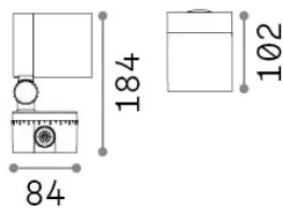

Informations générales

Extérieur - Lampadaires

Ean	8021696325019
Article	O-ZONE PT SMALL
Installation	Lampadaires
Garantie	5 years
Poids brut	1.1 kg
Le volume	0.006032 m ³

Info technique

Poids net	0.8 kg
Classe d'isolation	I
Indice de protection	IP66
Conformité	CE
Température de fonctionnement	-15° ~ +45 °C
Dimmer	Non-dimmable, On-Off
Puissance de sortie	220-240 V AC 50/60 Hz
Source de courant	In-built, included Replaceable (by qualified operators only), electronic