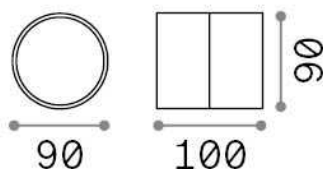

## Extérieur - Appliques

Ean	8021696285498
Article	OMEGA AP ROUND COFFEE 4000K
Installation	Appliques
Garantie	5 years
Poids brut	0.55 kg
Le volume	0.0012 m <sup>3</sup>

## Info technique

Poids net	0.5 kg
Classe d'isolation	I
Indice de protection	IP54
Conformité	CE
Température de fonctionnement	-15° ~ +45 °C
Dimmer	NO, On-Off
Puissance de sortie	220-240 V AC 50/60 Hz
Source de courant	In-built, included Replaceable (by qualified operators only), electronic
Ajustabilité	vert. 0°-90°