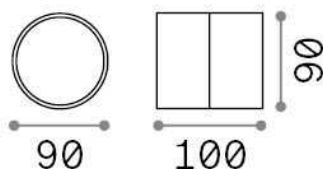

Informations générales

Extérieur - Appliques

Ean	8021696285504
Article	OMEGA AP ROUND NERO 4000K
Installation	Appliques
Garantie	5 years
Poids brut	0.55 kg
Le volume	0.0012 m ³

Info technique

Poids net	0.5 kg
Classe d'isolation	I
Indice de protection	IP54
Conformité	CE
Température de fonctionnement	-15° ~ +45 °C
Dimmer	NO, On-Off
Puissance de sortie	220-240 V AC 50/60 Hz
Source de courant	In-built, included Replaceable (by qualified operators only), electronic
Ajustabilité	vert. 0°-90°

Informations sur la source

Source intégrée	Integrated LED module
Source remplaçable	No
la puissance	7 W
Émissions	Direct
Consommation maximale	max 7,00 W
Caractéristiques LED	LED COB
CCT LED	4000 K
Durée LED (t. 25°C)	25000 h
CRI	> 80
Angle de faisceau lumineux	120°
Flux du faisceau lumineux	650 lm
Flux lumineux utile	550 lm